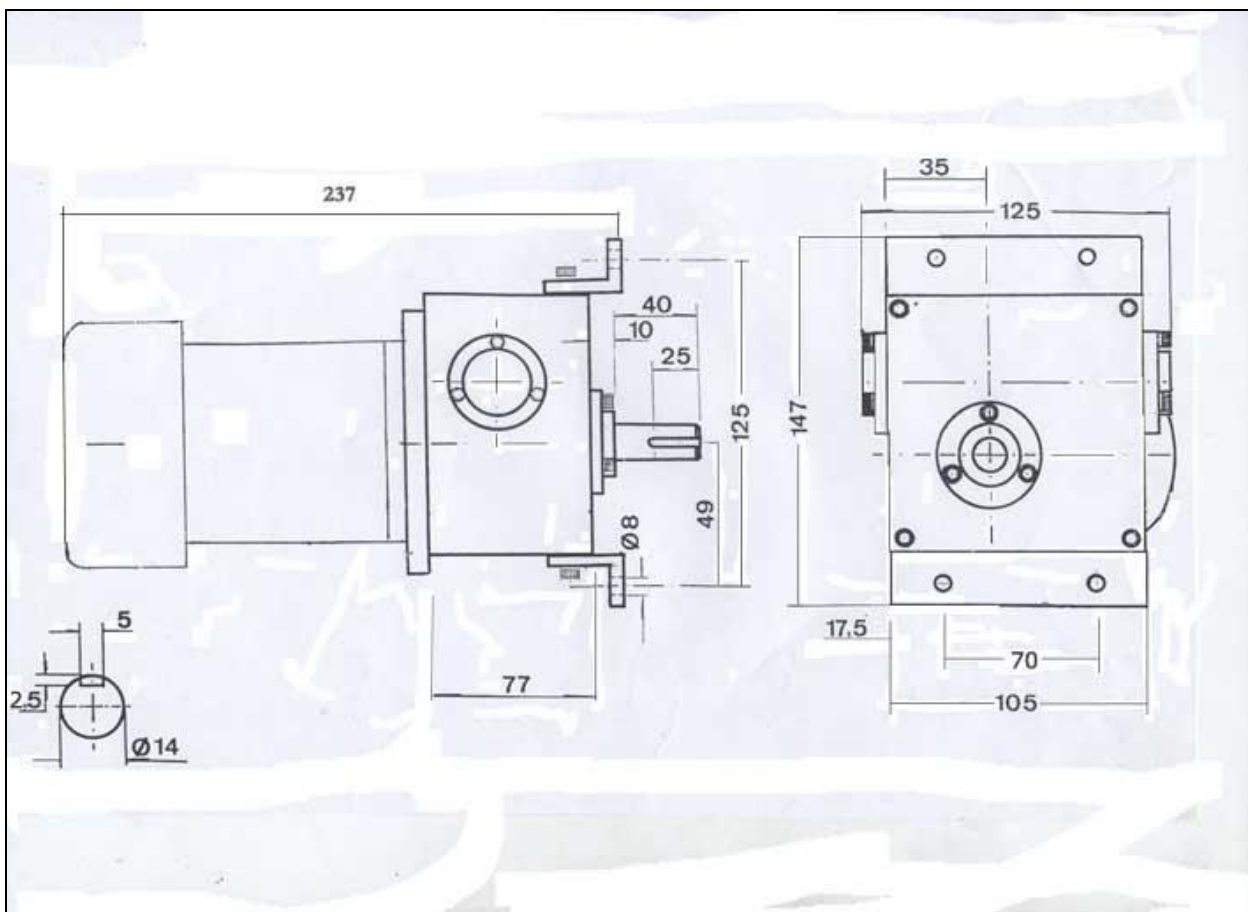

VRM EQUIPAMENTOS LTDA
MOTORES E MOTORREDUTORES DE C.C. E C.A.
VARIADORES DE VELOCIDADE ELETRÔNICOS

Motorredutor de Corrente Contínua M30R/M47R – Duplex (Fixação Frontal)

Rotações de Saída em RPM								
Modelo	VDC	1	2	3	4	5	6	7
M30R - Duplex	24	4	6	10	15	23	30	46
M30R - Duplex – 4I	24	4	7	10	15	21	27	42
Modelo M47 – Duplex	80	3	4	6	8	12	16	25
Modelo M47 – Duplex – 4I	80	4	6	10	13	19	25	38

VRM EQUIPAMENTOS LTDA

MOTORES E MOTORREDUTORES DE C.C. E C.A.

VARIADORES DE VELOCIDADE ELETRÔNICOS

Motorredutor de Corrente Contínua M30R/M47R – DUPLEX

Dimensões em mm																				
Modelos	A	B		C	D	F	G	H		J	K	L	M	N	P	R	S	T	V	W
		F	L					F	L											
M30R-D	30	77	105	146	86	23	8	31	59	25	40	12	100	114	123	150	80	47	166	38
M47R-D	30	77	105	146	86	23	8	31	59	25	40	12	100	114	123	150	80	47	166	38
M30R-D4IM	30	77	105	183	86	23	8	31	59	25	40	12	100	114	123	150	80	47	166	38
M47R-D4IM	30	77	105	183	86	23	8	31	59	25	40	12	100	114	123	150	80	47	166	38

Rotações de Saída em RPM								
Modelo	VDC	1	2	3	4	5	6	7
M30R - Duplex	12/24	4	6	10	15	23	30	46
M30R - Duplex – 4I	12/24	4	7	10	15	21	27	42
Modelo M47 – Duplex	80/110	3	4	6	8	12	16	25
Modelo M47 – Duplex – 4I	80/110	4	6	10	13	19	25	38