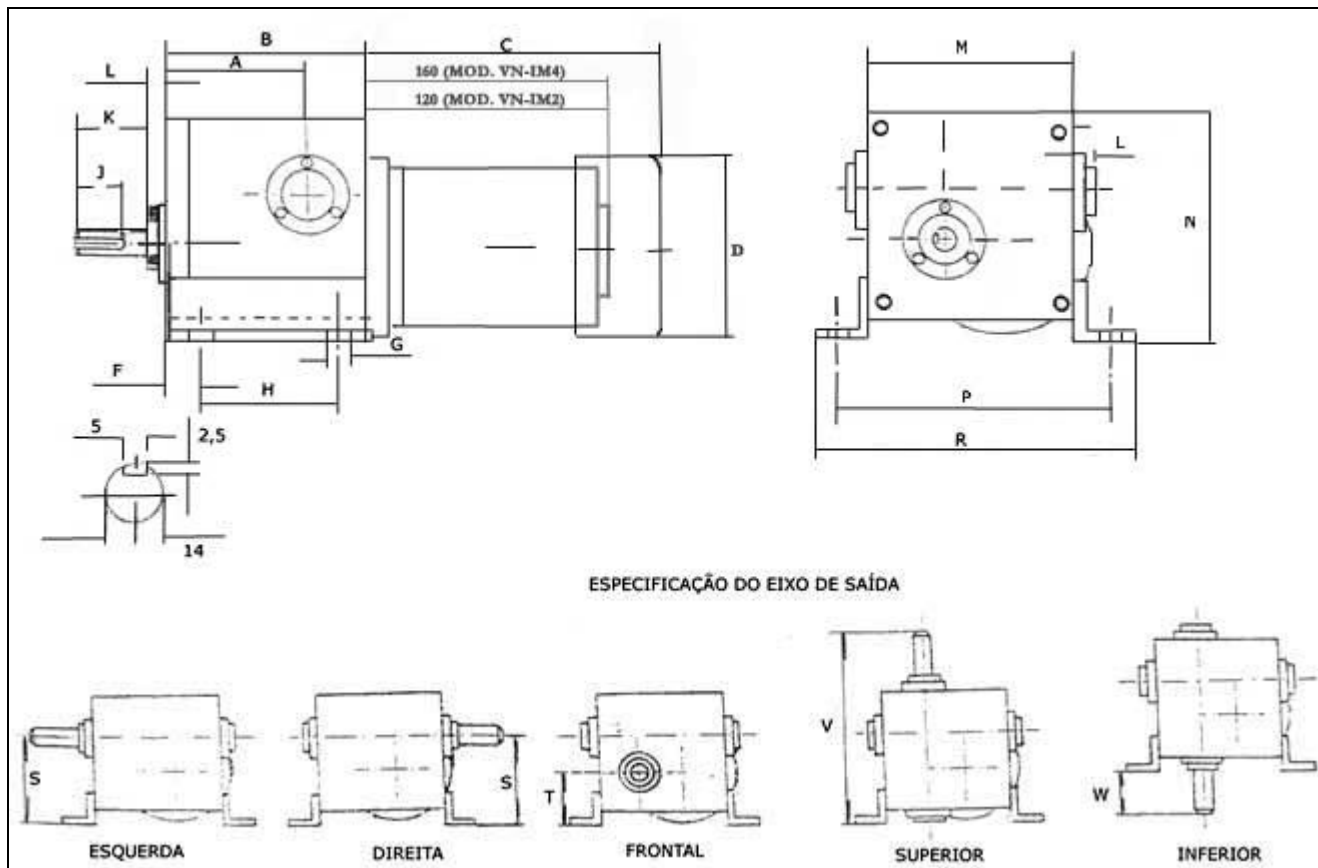

VRM EQUIPAMENTOS LTDA
MOTORES E MOTORREDUTORES DE C.C. E C.A.
VARIADORES DE VELOCIDADE ELETRÔNICOS

Motorredutor de Corrente Contínua M30R/M47R – Duplex (Fixação Frontal)

Rotações de Saída em RPM								
Modelo	VDC	1	2	3	4	5	6	7
M30R - Duplex	24	4	6	10	15	23	30	46
M30R - Duplex – 4I	24	4	7	10	15	21	27	42
Modelo M47 – Duplex	80	3	4	6	8	12	16	25
Modelo M47 – Duplex – 4I	80	4	6	10	13	19	25	38

VRM EQUIPAMENTOS LTDA

MOTORES E MOTORREDUTORES DE C.C. E C.A.

VARIADORES DE VELOCIDADE ELETRÔNICOS

Motorredutor de Corrente Contínua M30R/M47R – DUPLEX

Dimensões em mm																				
Modelos	A	B		C	D	F	G	H		J	K	L	M	N	P	R	S	T	V	W
		F	L					F	L											
M30R-D	30	77	105	146	86	23	8	31	59	25	40	12	100	114	123	150	80	47	166	38
M47R-D	30	77	105	146	86	23	8	31	59	25	40	12	100	114	123	150	80	47	166	38
M30R-D4IM	30	77	105	183	86	23	8	31	59	25	40	12	100	114	123	150	80	47	166	38
M47R-D4IM	30	77	105	183	86	23	8	31	59	25	40	12	100	114	123	150	80	47	166	38